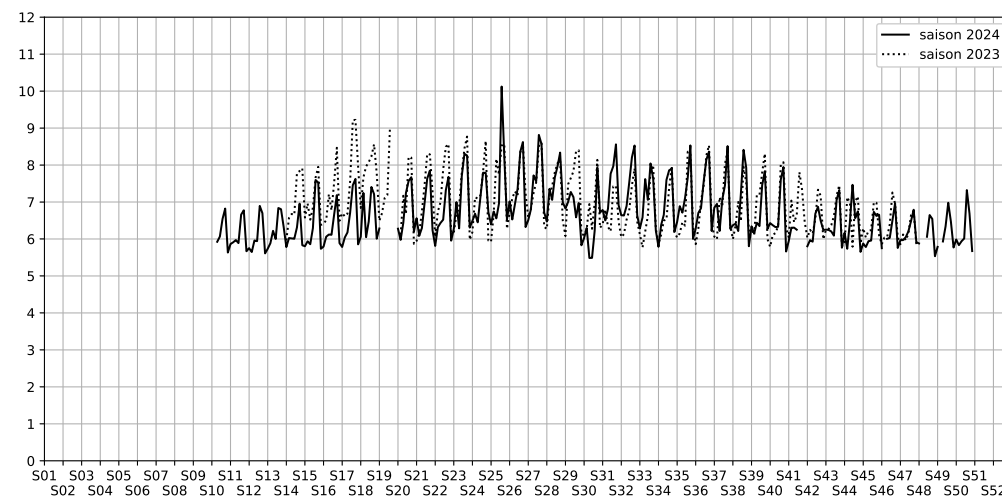

Indice Harmonica Nuit [22h-06h]
Comparaison avec saison précédente à jour équivalent