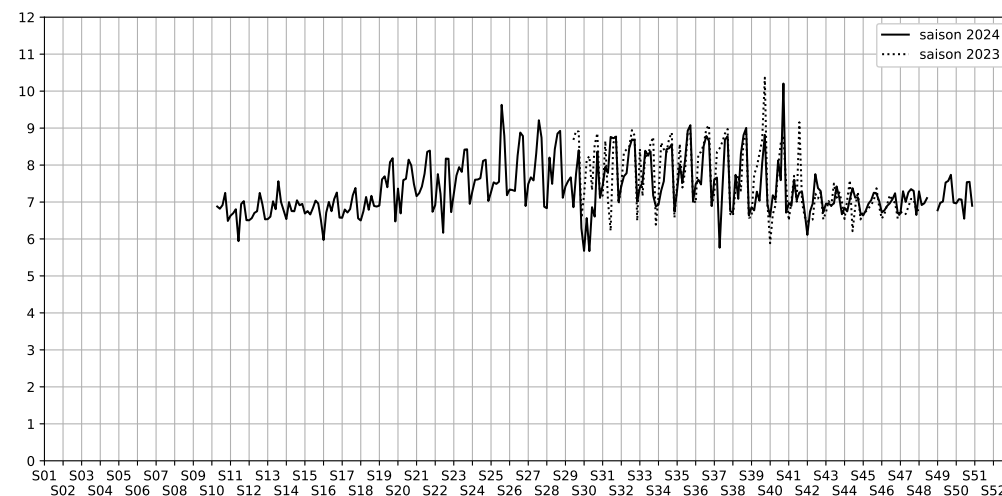

Indice Harmonica Nuit [22h-06h]
Comparaison avec saison précédente à jour équivalent