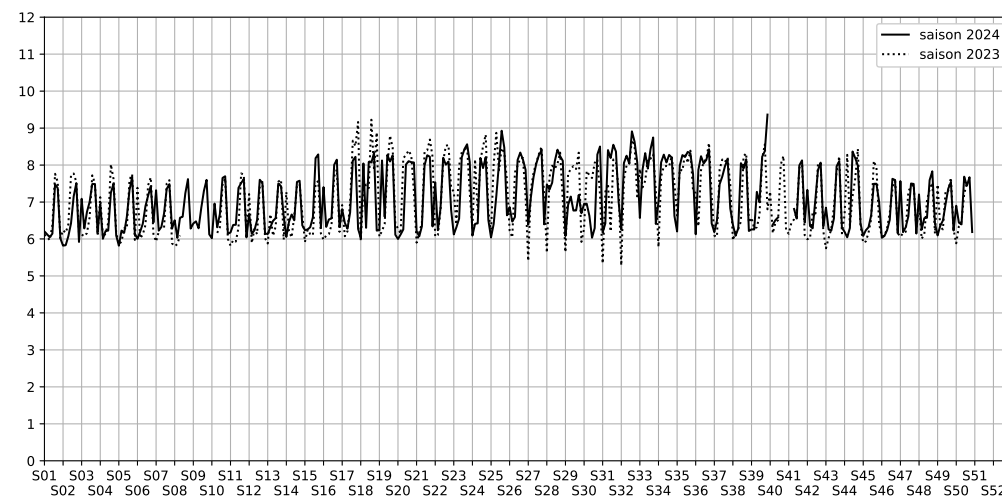

Indice Harmonica Nuit [22h-06h]
Comparaison avec saison précédente à jour équivalent