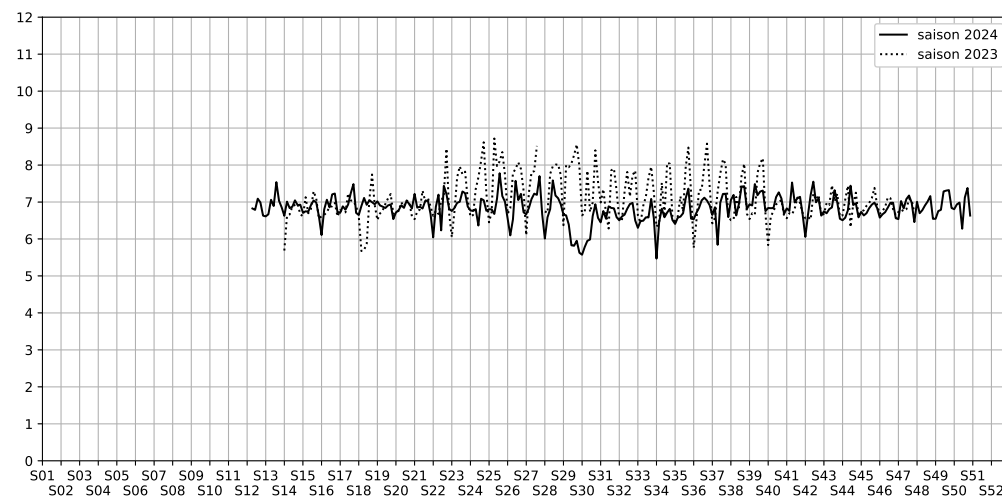

Indice Harmonica Nuit [22h-06h]
Comparaison avec saison précédente à jour équivalent