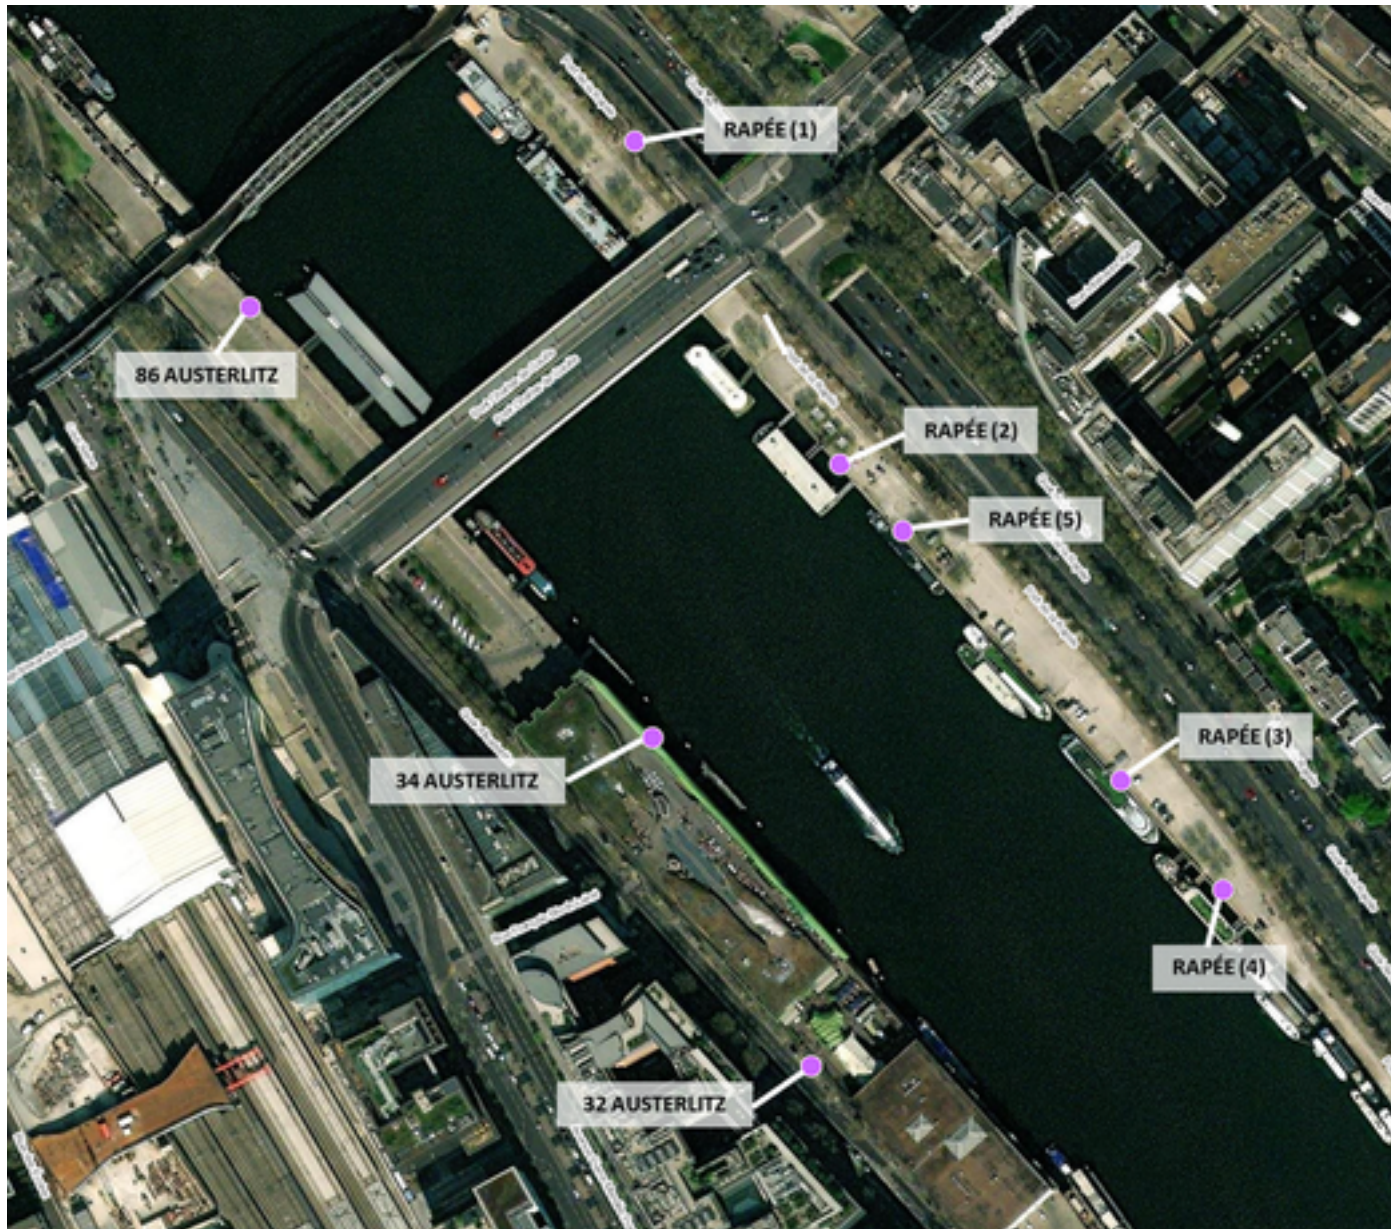

Capteurs méduse PORTS RAPÉE-AUSTERLITZ

2024 / sem. 50 (du 09/12/2024 au 15/12/2024)

NB : Chaque capteur est désigné par le nom de la rue dans laquelle il est implanté

Capteurs méduse PORTS RAPÉE-AUSTERLITZ