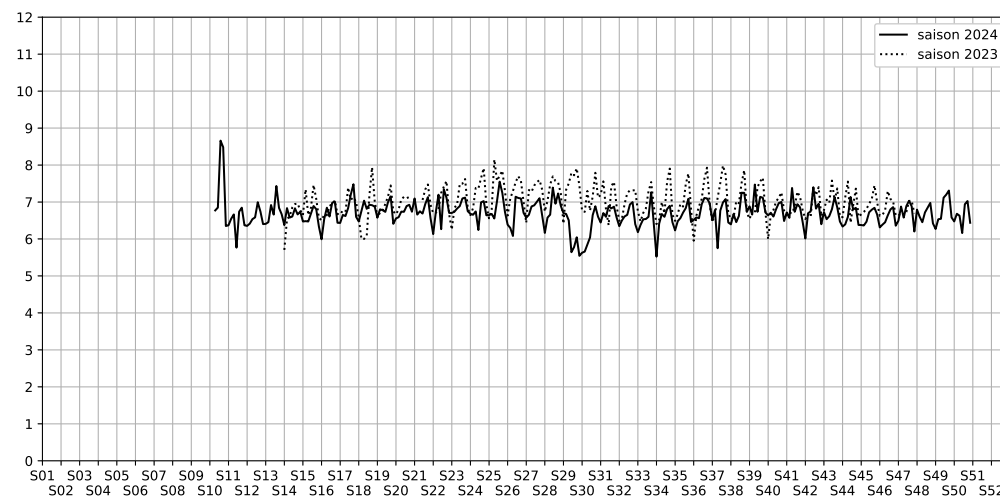

Indice Harmonica Nuit [22h-06h]
Comparaison avec saison précédente à jour équivalent