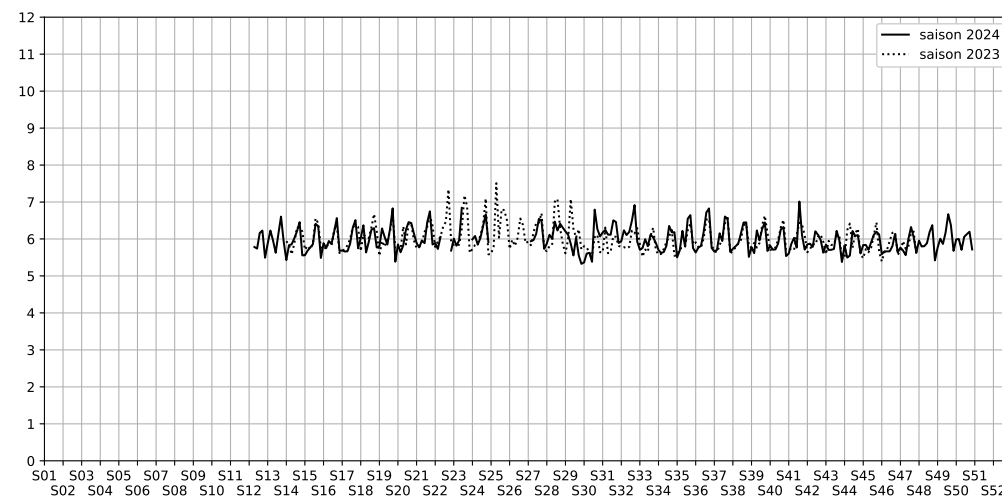

Indice Harmonica Nuit [22h-06h]
Comparaison avec saison précédente à jour équivalent