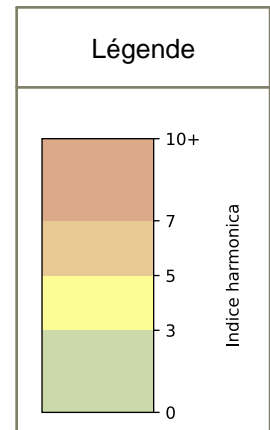

2024 / sem. 50 (du 09/12/2024 au 15/12/2024)

SYNTHÈSE DES SITES SUR LA SEMAINE
Par Indice Harmonica nocturne [22h-06h] décroissant

	Nuit du lundi 09/12/2024 au mardi 10/12/2024	Nuit du mardi 10/12/2024 au mercredi 11/12/2024	Nuit du mercredi 11/12/2024 au jeudi 12/12/2024	Nuit du jeudi 12/12/2024 au vendredi 13/12/2024	Nuit du vendredi 13/12/2024 au samedi 14/12/2024	Nuit du samedi 14/12/2024 au dimanche 15/12/2024	Nuit du dimanche 15/12/2024 au lundi 16/12/2024
1	RAPÉE (5) (7,0)	RAPÉE (5) (7,1)	RAPÉE (5) (7,1)	32 AUSTERLITZ (7,7)	RAPÉE (5) (7,5)	32 AUSTERLITZ (7,7)	RAPÉE (5) (6,9)
2	32 AUSTERLITZ (6,9)	RAPÉE (4) (6,9)	RAPÉE (4) (7,0)	RAPÉE (5) (6,5)	32 AUSTERLITZ (7,4)	RAPÉE (5) (7,5)	RAPÉE (4) (6,6)
3	RAPÉE (4) (6,8)	RAPÉE (3) (6,7)	RAPÉE (3) (6,6)	RAPÉE (4) (6,3)	RAPÉE (1) (7,3)	RAPÉE (2) (7,4)	RAPÉE (3) (6,4)
4	RAPÉE (3) (6,5)	RAPÉE (2) (6,4)	32 AUSTERLITZ (6,4)	RAPÉE (3) (6,2)	RAPÉE (2) (7,2)	RAPÉE (4) (7,4)	32 AUSTERLITZ (6,2)
5	RAPÉE (2) (6,1)	32 AUSTERLITZ (6,4)	RAPÉE (2) (6,3)	86 AUSTERLITZ (6,1)	RAPÉE (4) (7,1)	RAPÉE (3) (7,0)	RAPÉE (2) (6,1)
6	RAPÉE (1) (6,0)	86 AUSTERLITZ (6,0)	RAPÉE (1) (5,9)	RAPÉE (1) (6,0)	RAPÉE (3) (6,9)	RAPÉE (1) (6,7)	RAPÉE (1) (5,7)
7	86 AUSTERLITZ (6,0)	RAPÉE (1) (5,8)	86 AUSTERLITZ (5,7)	RAPÉE (2) (6,0)	86 AUSTERLITZ (6,1)	86 AUSTERLITZ (6,2)	86 AUSTERLITZ (5,7)
8	34 AUSTERLITZ (4,7)	34 AUSTERLITZ (4,7)	34 AUSTERLITZ (5,2)	34 AUSTERLITZ (4,7)	34 AUSTERLITZ (5,0)	34 AUSTERLITZ (5,1)	34 AUSTERLITZ (4,3)