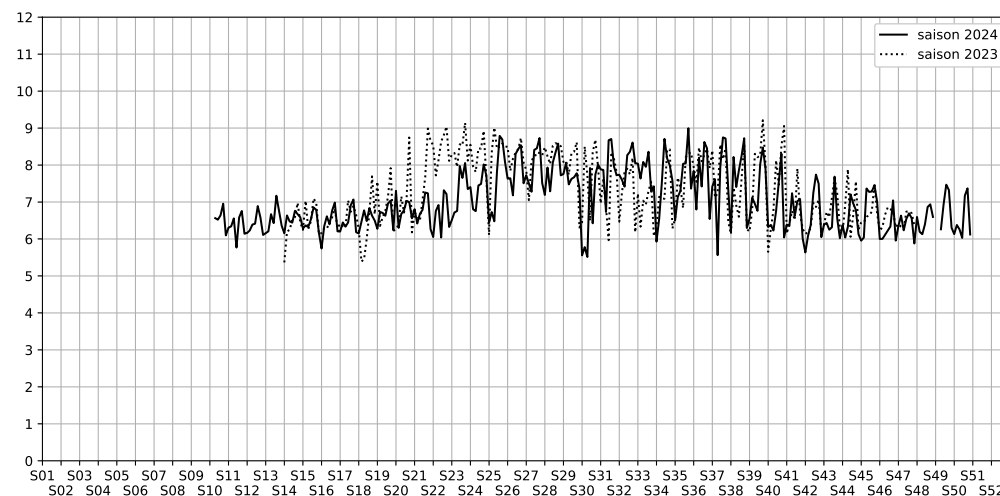

Indice Harmonica Nuit [22h-06h]
Comparaison avec saison précédente à jour équivalent